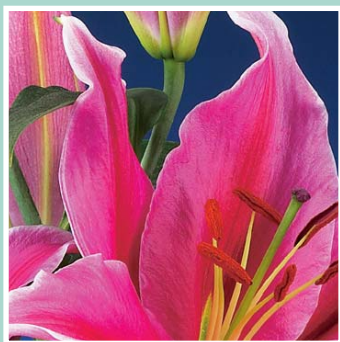

Registraties week 31-2004 t/m 26-2005