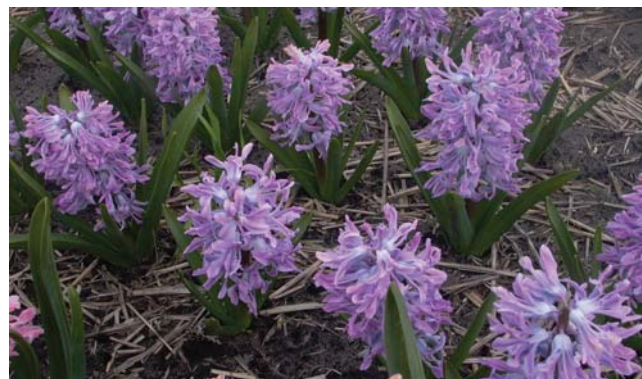

↑ Hyacinthus orientalis **'Gabiël'**, C. van der Salm, Lisse
Edibulbcode: 74428
Samenvatting: licht blauwviolet 84D.
Winner: C.P.C. van der Salm.
Getuigschrift Proeftuin 2005

Hyacinthus orientalis **'Midnight Mystique'**, Kapiteyn Breeding, Anna Paulowna
Edibulbcode: 74429
Samenvatting: zwart N186A/202A met violetblauw N92B.
Winner: Orientalis.

Hyacinthus orientalis **'Raphaël'**, C. van der Salm, Lisse
Edibulbcode: 74430
Samenvatting: blauwrose 73B/65A.
Winner: C.P.C. van der Salm.

Hyacinthus orientalis **'White King'**, HCN 49, J. de Groot LZn., Noordwijk
Edibulbcode: 74159
Mutant van H. orientalis 'Delft White'
Samenvatting: wit 155A.
Winner: J. de Groot Lzn., Noordwijk.

Iris **'Purper Moon'** (Hollandse Iris Groep), IRS 110, Iris Nova, Heiloo
Edibulbcode: 74160
Samenvatting: violetblauw 89A met geeloranje 17A vlek.
Winner: Iris Nova, Heiloo.