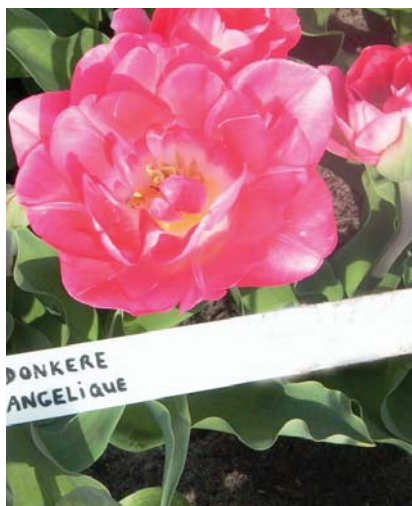

Tulipa **'Parrot Rocco'** (Parkiet Groep), Holland BolRoy Markt, Heiloo
Edibulbcode: 73989
Mutant van 'Rococo'
Samenvatting: geel 12A met rode 34A vlam.
Winner: Combinatie Van der Veek-Van den Hoek, 't Veld.

Tulipa **'Parrot Rosy'** (Parkiet Groep), Holland BolRoy Markt, Heiloo
Edibulbcode: 73990
Mutant van 'Rosario'
Samenvatting: wit 155C, naar randen en top paarsrood N57B/C.
Winner: Mts. Houtman en Konijn, Waarland.

Tulipa **'Pink Mahal'** (Triumf Groep), TLP 1244, Fa. Gebr. Ruyter, Breezand
Edibulbcode: 74280
Samenvatting: blauwrose 71D, violet 77C gerand.
Winner: Research Institute of Ornamental Gardening, Pruhonice, Tsjechië.

Tulipa **'Pink Superstar'** (Triumf Groep), Jan de Wit en Zonen, Bovenkarspel
Edibulbcode: 73991
Mutant van 'Superstar'
Samenvatting: blauwrose 63B, blauwrose 65A gerand.
Winner: Jan de Wit en Zonen, Bovenkarspel.

Tulipa **'Plein Sud'** (Triumf Groep), Triflor, Nieuwe Niedorp
Edibulbcode: 73992
Samenvatting: geel 5C.
Winner: INRA, Frankrijk.

Tulipa **'Poco Loco'** (Fosteriana Groep), Fa. Voordenhout, De Lier
Edibulbcode: 73993
Samenvatting: paarsrood 58B en lichtgeel 10C.
Winner: IVT, Wageningen.

Tulipa **'Presty Multi Redmar'** (Overige Groep), TLP 1439, Holland BolRoy Markt, Heiloo
Edibulbcode: 73994
Samenvatting: rood N30A en oranje rood 30A. Meerbloemig.
Winner: IVT, Wageningen.

← Tulipa **'Princess Angélique'** (Dubbele Late Groep), G. Groot-Vriend, Lutjebroek
Edibulbcode: 74508
Mutant van 'Angélique'
Samenvatting: blauwrose 68A en wit 155D.
Winner: G. Groot-Vriend, Lutjebroek.
Getuigschrift Proeftuin 2003

Tulipa **'Princess Household'** (Kaufmanniana Groep), Rooyakkers/Lighthart, Breezand
Edibulbcode: 73995
Samenvatting: rood 33A en oranje 28B.
Winner: IVT, Wageningen.

Tulipa **'Princess Madeleine'** (Triumf Groep), TLP 1071, Bloembollenbedrijf Menting, Espel
Edibulbcode: 74509
Samenvatting: oranje rood 39B, rood N34B gerand.
Winner: waarschijnlijk Tulip Flower, Metslawier.

Tulipa **'Prinses Catharina-Amalia'** (Triumf Groep), TLP 1038, A.C.G. en A. Laan, Marknesse
Edibulbcode: 74510
Mutant van 'Orange Cassini'
Samenvatting: rood N34B en oranje 26A.
Winner: A.C.G. en A. Laan, Marknesse.

Tulipa **'Queen of Bestseller'** (Enkele Vroege Groep), A.F.J. van Bentem, Noordwijkerhout
Edibulbcode: 74511
Mutant van 'Bestseller'
Samenvatting: oranje rood 33D, geeloranje 21B gerand. Blad groen met geelgroene rand.
Winner: A.F.J. van Bentem, Noordwijkerhout.

Tulipa **'Red Chato'** (Dubbele Late Groep), Savro, Schagerbrug
Edibulbcode: 73996
Mutant van 'Chato'
Samenvatting: rood 45B.
Winner: Savro, Schagerbrug.

Tulipa **'Red Hot'** (Triumf Groep), TLP 1243, Fa. Gebr. Ruyter, Breezand
Edibulbcode: 74281
Samenvatting: donker roosrood 53C.
Winner: Research Institute of Ornamental Gardening, Pruhonice, Tsjechië.

Tulipa **'Revanche'** (Triumf Groep), TLP 1028, Triflor, Nieuwe Niedorp
Edibulbcode: 73997